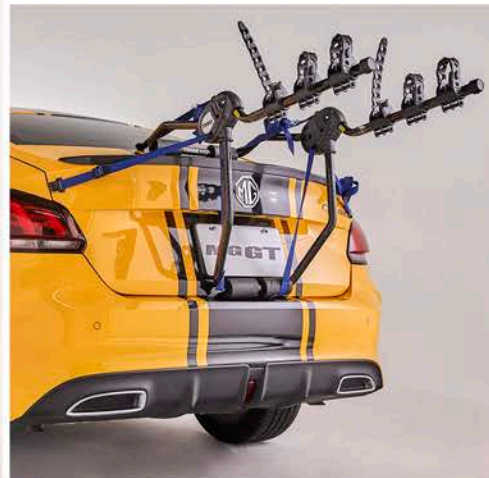

ACCESORIOS

GENERALES

RACK DE BICICLETA PARA SEDÁN

PRODUCTO
SAC0915458

FUNDA ASIENTO PARA MASCOTA

PRODUCTO
SAC0914468

TIRÓN PARA BICICLETA CAMIONETA

PRODUCTO
SAC0915468