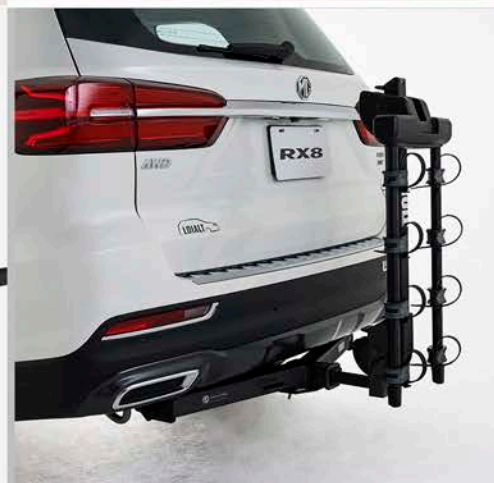

ACCESORIOS

GENERALES

RACK DE BICICLETA PARA SEDÁN

PRODUCTO
SAC0915458

FUNDA ASIENTO PARA MASCOTA

PRODUCTO
SAC0914468

TIRÓN PARA BICICLETA CAMIONETA

PRODUCTO
SAC0915468