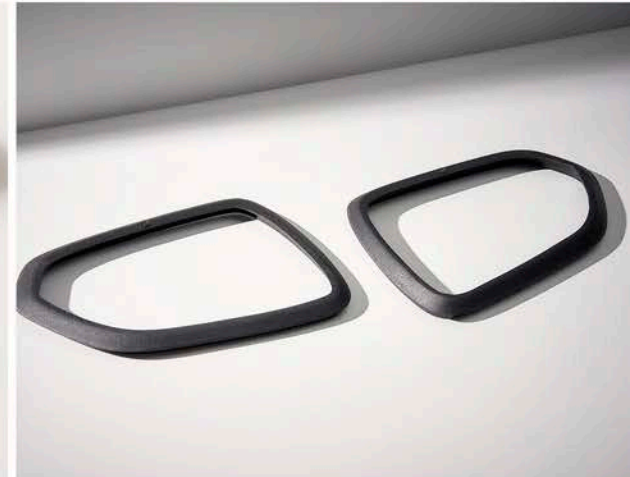

PROTECTORES DE ESPEJO

PRODUCTO
SAC0915028

PORTATABLETAS

PRODUCTO
SAC0914248

CUBIERTA LLAVE SENSOR

PRODUCTO
SAC0915378

PORTASACOS

PRODUCTO
SAC0914258

ACCESORIOS
GENERALES